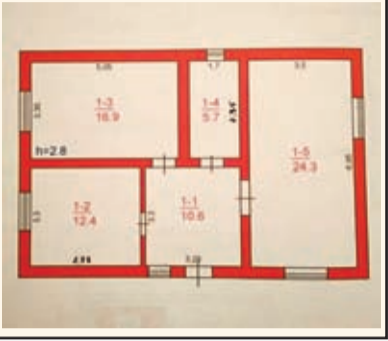

ПРОДАЮ ФЕРМУ
ЦЕНА 6 650 000 сом.
Срочно! с.Таш-Добо, с.Воронцовка, на МТФ, площадь 1га, 3 помещения, +дом для проживания, времянка, баня, сараи для КРС, МРС, денники для лошадей, курятник, коровник, молодой сад, посажены также тополя.
Т.: 0772 002838, 0502 002838